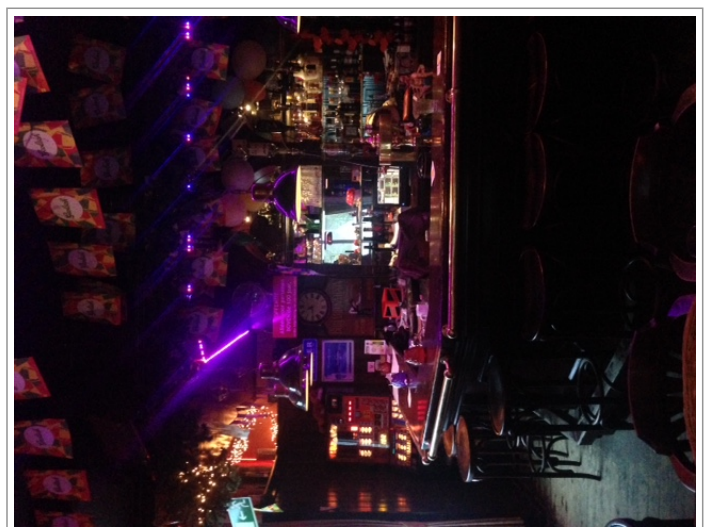

Café de Schreeuw in Neele

Advertentienr. 3177

INV/GW: Op aanvraag

Huur: Op aanvraag

Kenmerken

Pandcode	1041
Woonruimte aanwezig	Ja
Aantal zitplaatsen	25
Aantal zitplaatsen terras	20
Omzet indicatie	Op aanvraag
Brouwerij verplichtingen	Nee
Automaat verplichtingen	Ja
Lease contracten	Nee

Foto's

Ligging

| Neede (GD)

Aanbieder

Eigen Horeca Makelaar Gelderland
Dhr. Lankveld
T. 06-29732420