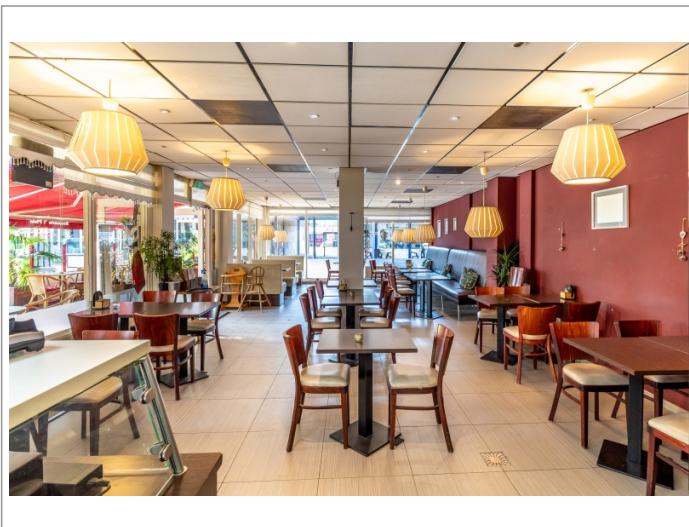

Te koop: Brasserie ?t Plein Toplocatie in hartje Zevenaar

Advertentienr. 21044

INV/GW: Op aanvraag

Huur: Op aanvraag

Omschrijving

Te koop: Brasserie 't Plein – Toplocatie in hartje Zevenaar
Bent u op zoek naar een goed draaiend horecabedrijf met een uitstekende locatie? Brasserie 't Plein biedt u de kans om een bruisende onderneming voort te zetten in het centrum van Zevenaar! Dit horecapand heeft een bruto verkoopoppervlakte van maar liefst 350m², een ruim terras en een breed assortiment aan populaire snacks, waardoor het de plek is voor een divers publiek. Belangrijkste kenmerken: Omzet: € 600.000,- per jaar
Personeelsbezetting: 4 fulltime medewerkers en 3 parttime krachten (geen verplichting tot overname)
Assortiment: o.a. Hollandse snacks, shoarma, diner, kebab, pizza, softijs en verpakt ijs
Ruim terras: Ideaal voor een zonnige dag, trekt veel bezoekers
Locatie: Centrale ligging in het hart van Zevenaar, met veel passanten en vaste klanten
Bedrijfsvoering sinds 2019: Een stabiele onderneming met een gevestigde naam
Brasserie 't Plein is een geliefde eetgelegenheid in Zevenaar en biedt volop potentie voor groei. Met een vaste klantenkring, goed opgeleid personeel en een sterk assortiment is dit horecabedrijf direct klaar voor overname. Benieuwd naar de mogelijkheden? Neem vandaag nog contact met ons op voor meer informatie en een bezichtiging!

Kenmerken

Pandcode	2258
Aantal zitplaatsen	90
Aantal zitplaatsen terras	60
Omzet indicatie	Op aanvraag
Brouwerij verplichtingen	Nee
Automaat verplichtingen	Nee
Lease contracten	Nee

Foto's

Ligging

Muldershof 41 | 6901 gz Zevenaar (GD)