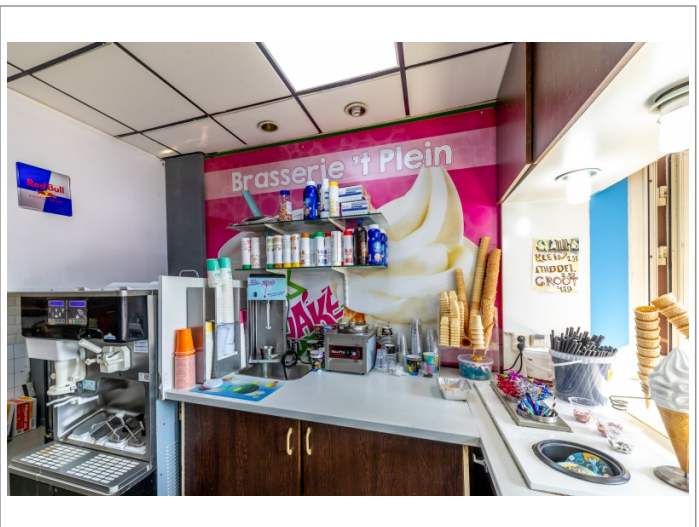

Te koop: Brasserie ?t Plein Toplocatie in hartje Zevenaar

Advertentienr. 21044

INV/GW: Op aanvraag

Huur: Op aanvraag

Omschrijving

Te koop: Brasserie 't Plein – Toplocatie in hartje Zevenaar
Bent u op zoek naar een goed draaiend horecabedrijf met een uitstekende locatie? Brasserie 't Plein biedt u de kans om een bruisende onderneming voort te zetten in het centrum van Zevenaar! Dit horecapand heeft een bruto verkoopoppervlakte van maar liefst 350m², een ruim terras en een breed assortiment aan populaire snacks, waardoor het de plek is voor een divers publiek. Belangrijkste kenmerken: Omzet: € 600.000,- per jaar
Personeelsbezetting: 4 fulltime medewerkers en 3 parttime krachten (geen verplichting tot overname)
Assortiment: o.a. Hollandse snacks, shoarma, diner, kebab, pizza, softijs en verpakt ijs
Ruim terras: Ideaal voor een zonnige dag, trekt veel bezoekers
Locatie: Centrale ligging in het hart van Zevenaar, met veel passanten en vaste klanten
Bedrijfsvoering sinds 2019: Een stabiele onderneming met een gevestigde naam
Brasserie 't Plein is een geliefde eetgelegenheid in Zevenaar en biedt volop potentie voor groei. Met een vaste klantenkring, goed opgeleid personeel en een sterk assortiment is dit horecabedrijf direct klaar voor overname. Benieuwd naar de mogelijkheden? Neem vandaag nog contact met ons op voor meer informatie en een bezichtiging!

Kenmerken

Pandcode	2258
Aantal zitplaatsen	90
Aantal zitplaatsen terras	60
Omzet indicatie	Op aanvraag
Brouwerij verplichtingen	Nee
Automaat verplichtingen	Nee
Lease contracten	Nee

Foto's

Ligging

Muldershof 41 | 6901 gz Zevenaar (GD)