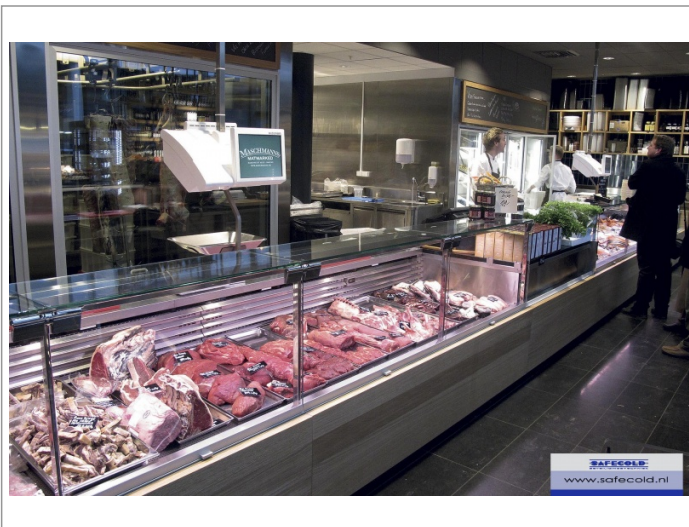

Nieuw in verpakking

Garantie

18 maanden

Levering

ophalen & verzending mogelijk

Foto's

Ligging

Assendelft (NH)