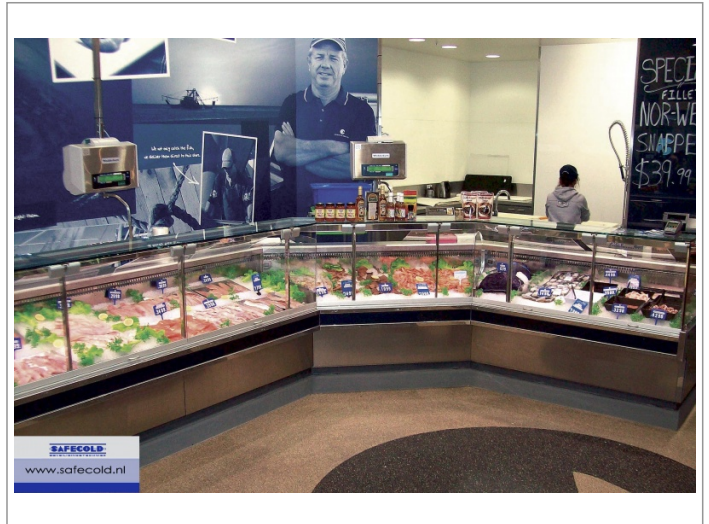

Nieuw in verpakking

Garantie

18 maanden

Levering

ophalen & verzending mogelijk

Foto's

Ligging

Assendelft (NH)